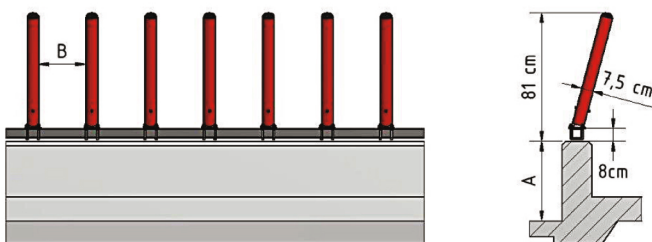

Tällainen este mahdollistaa eläimen rehun saannin myös kauempaa, joten eläimen ruokailu voi kestää pitempään ilman, että este estäisi syömisen ja painaisi niskaan. (Ei saisi unohtaa, että lehmä nostaa rehun vatsaan ohjaamiseen usein päätään ja tällaista ratkaisua käytettäessä ei ole lehmällä minkäänlaista pään nostamisen estävää estettä niskan kohdalla)

Ruokintaeste erottaa eläinten ruokintapaikat ja ruokintakäytävän äärellä on sen johdosta vähemmän tönimistä.

Ruokintaesteen muoviputket on valmistettu kestävästä muovista ja asennettu pitkään 60 x 60 x 5 mm neliöputkeen ja kallistettu eteenpäin.

Ruokintapöydän etueste FLExo Feed mitat ikäryhmittäin

Eläimen ikä	A	B
Max 6 kk	30-35 cm	20 cm
6-12 kk	40-45 cm	23 cm
12-18 kk	45-52 cm	26 cm
18+ kk	52-57 cm	30 cm

Tämän tuotteen edut:

- Parantuva tuotto, sillä rehun hyödyntäminen paranee ja maitotuotanto kasvaa.
- Eläimet ovat rauhallisempia, sillä ruokintapaikat on erotettu toisistaan.
- Parempi joustavuus, sillä ruokintapaikkojen leveyttä voidaan säätää.
- Eläimet pysyvät terveimpinä, sillä taipuisat ruokintaesteet eivät painu ihoon eivätkä aiheuta vammoja.
- Kiimaan tulon johtavat olosuhteet parantuvat, sillä eläimet ovat terveempiä ja levänneitä.